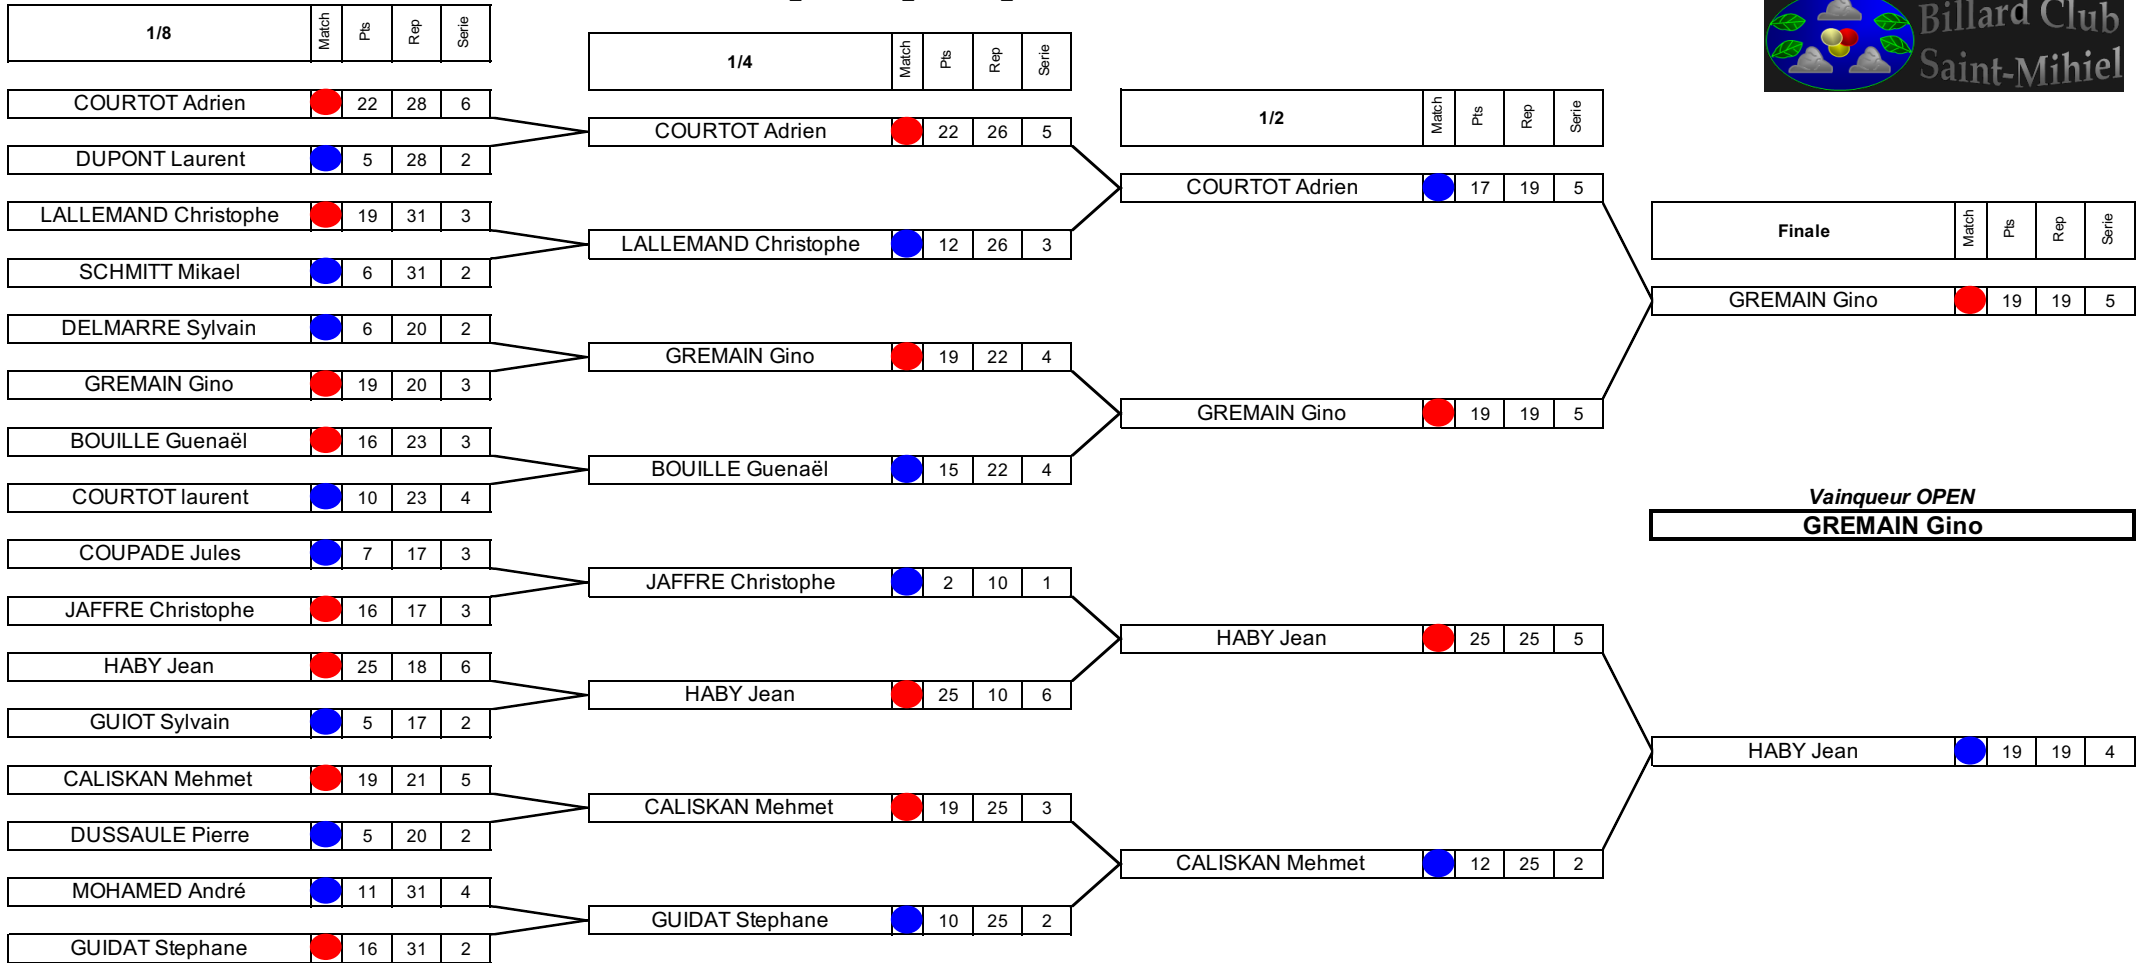

Tournoi principal Open 3 Bandes St Mihiel 2024